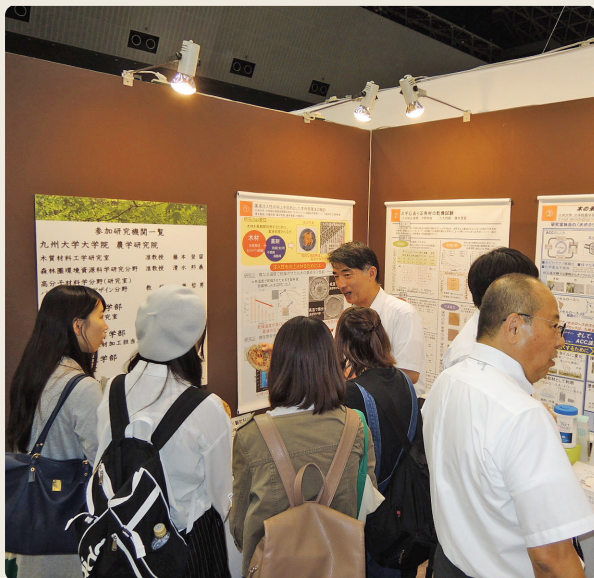

### 木と住まいの大博覧会における大学研究室の研究成果展示の実施(3)

■ 2016.09 マリンメッセ福岡

- ・九州大学
- ・大分大学
- ・鹿児島大学
- ・宮崎大学
- ・宮崎県木材利用技術センター

林野庁の若手研修にも利用していただきました

木材系で女性の活躍が目立ちます

九州大学藤本教授の解説

宮崎県木材利用  
技術センター  
樹種による腐朽の違い

九州大学  
清水准教授(右)